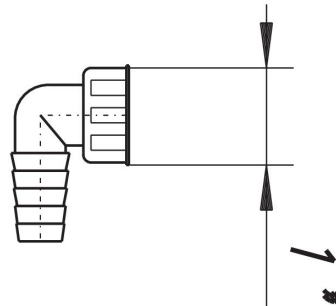

## Winkelschlauchtülle zu HL 400/405/406, verchromt, 1"

Artikelnummer: 140173

GTIN: 4001636140173

Rabattgruppe: 1

### Beschreibung:

Winkelschlauchtülle zu HL 400/405/406, verchromt, 1"  
zum Anschluss von Armaturen

Material:

Messing, aussen verchromt