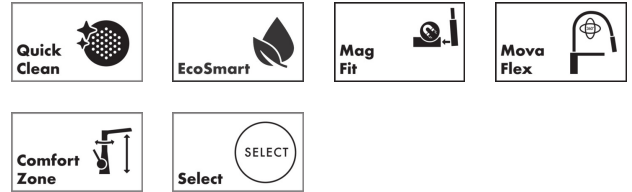

Talis Select M54 PowderSpray
Einhebel-Küchenmischer Semi-Pro, 3jet
 Oberfläche: **Brushed Black Chrome** Artikelnummer: **72861340**

Beschreibung

Merkmale

- ComfortZone 210
- Schwenkbereich einstellbar in 4 Stufen auf 60°, 110°, 150° oder 360°
- PowderSpray, Brausestrahl, Laminarstrahl
- Schwenkarm unabhängig bewegbar von dem Movaflex Schlauch
- vorderer Brausestrahl arretierbar, Strahlumstellung durch Tastendruck und Strahlrückstellung automatisch durch Schließen der Armatur
- Select-Knopf zur komfortablen Umstellung von PowderSpray auf die vordere Brause
- MagFit magnetische Brausehalterung
- maximale Durchflussmenge bei 3 bar: 5,6 l/min
- Keramikmischsystem
- Temperaturbegrenzung einstellbar
- Rückflussverhinderer integriert
- für Durchlauferhitzer geeignet
- Hahnlochbohrung mit 35 mm erforderlich
- Movaflex Schlauch ist flexibel schwenkbar (360°)
- hochwertiger Textilschlauch mit Umflechtung
- die Garne sind aus recyceltem PET hergestellt
- warmes, baumwollähnliches Material, das sich angenehm anfühlt
- DVGW NW-6506DL0136
- PA-IX 10302/IOOO

Technologie

Zertifikate / Nachhaltigkeit

Produktabbildung

Maßzeichnung

Talis Select M54 PowderSpray
Einhebel-Küchenmischer Semi-Pro, 3jet
 Oberfläche: **Brushed Black Chrome** Artikelnummer: **72861340**

Durchflussdiagramm