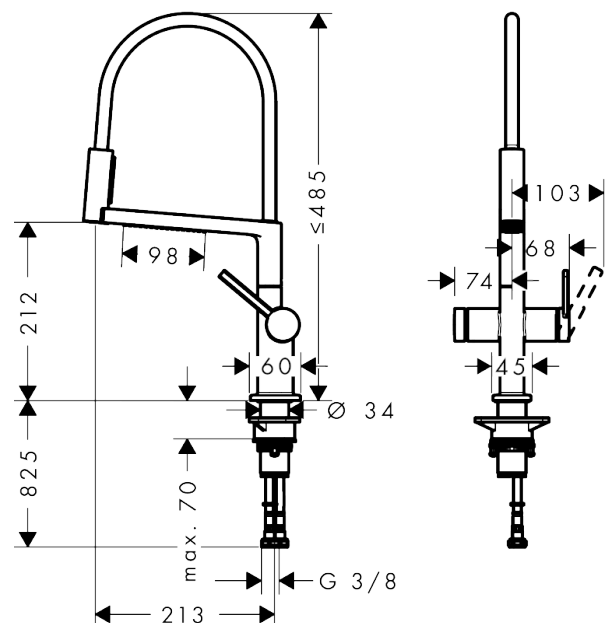

Talis Select M54 PowderSpray
Einhebel-Küchenmischer Semi-Pro, 3jet
 Oberfläche: **Brushed Black Chrome** Artikelnummer: **72861340**

Beschreibung

Merkmale

- ComfortZone 210
- Schwenkbereich einstellbar in 4 Stufen auf 60°, 110°, 150° oder 360°
- PowderSpray, Brausestrahl, Laminarstrahl
- Schwenkarm unabhängig bewegbar von dem Movaflex Schlauch
- vorderer Brausestrahl arretierbar, Strahlumstellung durch Tastendruck und Strahlrückstellung automatisch durch Schließen der Armatur
- Select-Knopf zur komfortablen Umstellung von PowderSpray auf die vordere Brause
- MagFit magnetische Brausehalterung
- maximale Durchflussmenge bei 3 bar: 5,6 l/min
- Keramikmischsystem
- Temperaturbegrenzung einstellbar
- Rückflussverhinderer integriert
- für Durchlauferhitzer geeignet
- Hahnlochbohrung mit 35 mm erforderlich
- Movaflex Schlauch ist flexibel schwenkbar (360°)
- hochwertiger Textilschlauch mit Umflechtung
- die Garne sind aus recyceltem PET hergestellt
- warmes, baumwollähnliches Material, das sich angenehm anfühlt
- DVGW NW-6506DL0136
- PA-IX 10302/IOOO

Technologie

Zertifikate / Nachhaltigkeit

Produktabbildung

Maßzeichnung

Talis Select M54 PowderSpray
Einhebel-Küchenmischer Semi-Pro, 3jet
 Oberfläche: **Brushed Black Chrome** Artikelnummer: **72861340**

Durchflussdiagramm