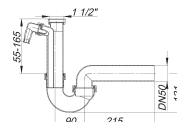

Röhren-Siphon 100/1 SLRS, mit Rückflusssperre, 1 1/2" x DN 50

Artikelnummer: 022226

GTIN: 4001636022226

Rabattgruppe: 1

Beschreibung:

Röhren-Siphon 100/1 SLRS, mit Rückflusssperre, 1 1/2" x DN 50

nach DIN EN 274

Siphon durchgehend DN 50

Ausführung:

– verstellbarer Kugelgelenk-Ablaufbogen

– 1 Waschgeräte-Anschluss mit getrennter Kammer für das Abwasser des Waschgerätes, dadurch „superleise“

Material:

Polypropylen, hochschlagfest

mit Rückfluss-Sperre am Waschgeräteanschluss