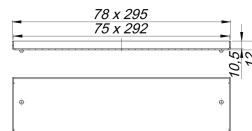

## Abdeckung CeraWall Connect, messing matt

Artikelnummer: 527608

GTIN: 4001636527608

Rabattgruppe: 11