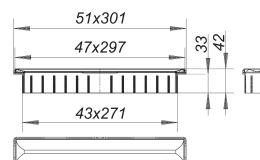

Duschrinne Zentrix messing matt

Artikelnummer: 511355

GTIN: 4001636511355

Rabattgruppe: 11

Beschreibung:

Duschrinne Zentrix messing matt

zum Einbau mit Ablaufgehäusen CeraFlex, CeraFlex Plan, CeraFlex senkrecht, DallFlex, DallFlex Plan, DallFlex senkrecht und Duschelementen DallFlex Compact, DallFlex Compact Plan.

11 bis 38 mm in der Höhe und +/- 16 mm in Längsrichtung verstellbar, Rahmenverlängerung ABS, Rahmen Edelstahl 1.4301, 300 x 50 mm Abdeckung Edelstahl 1.4301, farbig PVD beschichtet messing matt, Belastungsklasse K 3 (300 kg)