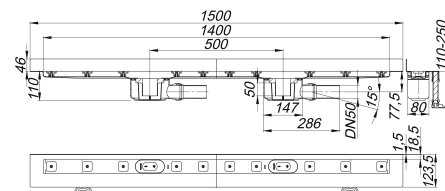

Duschrinne CeraLine W Duo 1400 mm, DN 50

Artikelnummer: 524102

GTIN: 4001636524102

Rabattgruppe: 8

Beschreibung:

Duschrinne CeraLine W Duo 1400 mm, DN 50

nach DIN EN 1253

für die Montage an der Wand, mit zwei Ablaufgehäusen, Ablaufstutzen DN 50 seitlich, mit Kugelgelenk, verstellbar von 0 – 15 Grad

Ausführung:

- schallentkoppelnde Montagefüße zur Höheneinstellung
- besonderer Flansch zum sicheren Anschluss an Verbundabdichtungen gemäß DIN 18534
- Geruchs- und Reinigungsverschluss, Sperrwasserhöhe 50 mm
- höhenverstellbare Justierschrauben
- Bauschutz
- Fliesenanschlag
- Rahmenklemmstück

Material:

Rinnenkörper Edelstahl 1.4301, Ablaufkörper Polypropylen, hochschlagfest

Mögliche Sonderausführungen für Duschrinnen CeraLine W Duo:

- Zwischenlängen bis 2000 mm
- Flanschaukantungen an bis zu 3 Seiten
- auch mit Wandabständen passend für Natursteinbeläge bestellbar

Bitte anfragen!

Ablaufleistungen nach DIN EN 1253:

Nennweite	Produktnorm	Min. Ablaufleistung nach Norm	Anstauhöhe nach Norm
DN 50	DIN EN 1253	0,80 l/s	20,00 mm

Ersatzteile:

523983 Stellschrauben-Set

Dallmer GmbH + Co KG · Wiebelsheidestraße 25 · 59757 Arnsberg · Tel.: +49 2932 9616-0 · Fax: +49 2932 9616-222