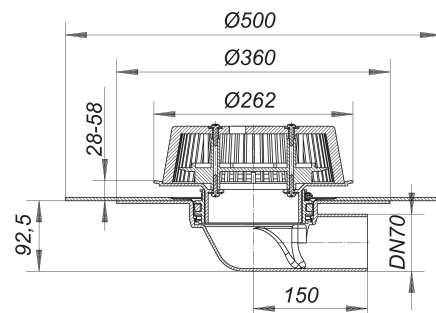

## Power-Notablauf 86 D DallBit, DN 70

Artikelnummer: 671363

GTIN: 4001636671363

Rabattgruppe: 10

### Beschreibung:

Power-Notablauf 86 D DallBit, DN 70

nach DIN EN 1253

flacher Notablauf zum Einbau in Wärmedämmungen min. 120 mm, Gehäuse mit werkseitig aufgeschweißter Bitumenschweißbahn-Manchette, d: 500 mm, 5 mm stark, mit Edelstahlflansch zur zusätzlichen Sicherheit

Ausführung:

- Anstauelement höhenverstellbar 28 – 58 mm
- Laubfangkorb, verschraubt

Material:

Polypropylen, UV-stabilisiert

### Ablaufleistungen nach DIN EN 1253:

Nennweite	Min. Ablaufleistung nach Norm	Anstauhöhe nach Norm	Ablaufleistung bei Anstauhöhe 5 mm	Ablaufleistung bei Anstauhöhe 15 mm	Ablaufleistung bei Anstauhöhe 25 mm	Ablaufleistung bei Anstauhöhe 35 mm	Ablaufleistung bei Anstauhöhe 45 mm	Ablaufleistung bei Anstauhöhe 55 mm	Ablaufleistung bei Anstauhöhe 65 mm
DN 70	1,70 l/s	35,00 mm	1,00 l/s	3,80 l/s	3,90 l/s	<b>4,10 l/s</b>	4,20 l/s	4,30 l/s	4,50 l/s
DN 70	1,70 l/s	35,00 mm	0,70 l/s	3,20 l/s	7,30 l/s	<b>12,00 l/s</b>	15,60 l/s	16,00 l/s	16,00 l/s
DN 70	12,00 l/s	55,00 mm	0,70 l/s	3,80 l/s	7,50 l/s	12,10 l/s	17,70 l/s	<b>17,90 l/s</b>	17,90 l/s