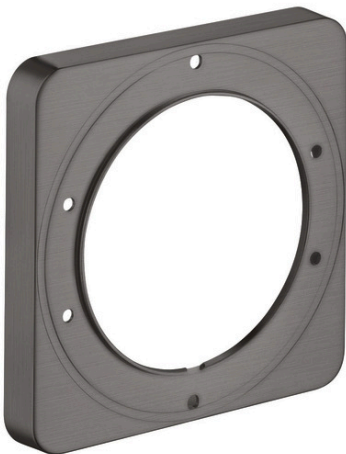

Verlängerungsrosette

Oberfläche: **Brushed Black Chrome** Artikelnummer: **98860340**

Merkmale

- für Montage zwischen Fliesen und Fertigset
- passend für alle quadratischen Unterputz-Fertigsets mit abgerundeten Ecken
- Maß: 172 x 172 mm
- Verlängerungsmaß: 22 mm

Produktabbildung