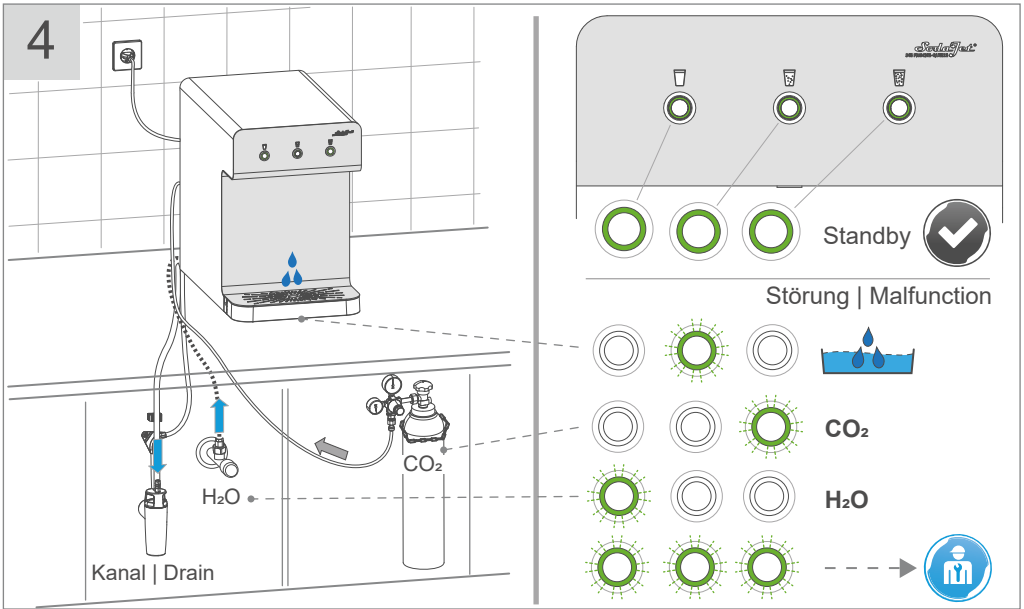

Kurzanleitung

SODA JET Office

Quick manual

Standard | standard 156700000000

mit Spüleinheit | with flushing unit 156701000000

Ein- und Ausschalten | Switching on and off

Wasser zapfen | Drawing water

Kühlung regulieren | Regulate water cooling

LEDs Zustand | Status LED

Tropfwasserschale leeren | Emptying the drip tray

Tropfwasserschale reinigen und einsetzen | Clean and insert the drip tray

Spülen | Flushing

mit Spüleinheit | with flushing unit