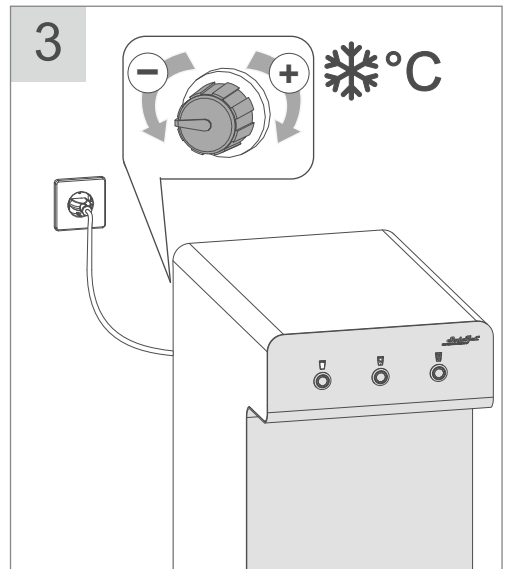

Kurzanleitung

SODA JET Office

Quick manual

Standard | standard 156700000000

mit Spüleinheit | with flushing unit 156701000000

Ein- und Ausschalten | Switching on and off

Wasser zapfen | Drawing water

Kühlung regulieren | Regulate water cooling

LEDs Zustand | Status LED

Tropfwasserschale leeren | Emptying the drip tray

Tropfwasserschale reinigen und einsetzen | Clean and insert the drip tray

Spülen | Flushing

mit Spüleinheit | with flushing unit