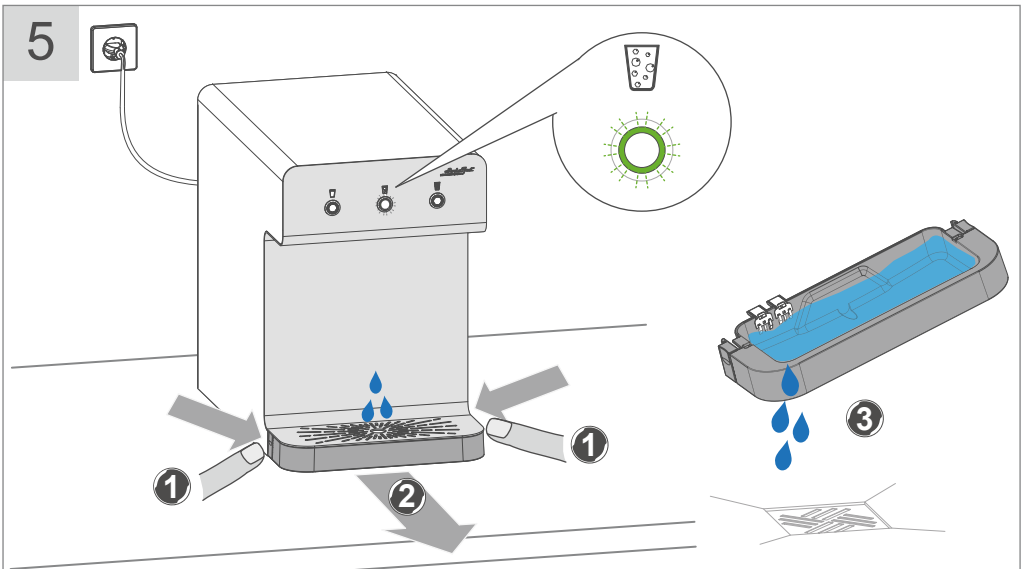

Kurzanleitung

SODA JET Office

Quick manual

Standard | standard 156700000000

mit Spüleinheit | with flushing unit 156701000000

Ein- und Ausschalten | Switching on and off

Wasser zapfen | Drawing water

Kühlung regulieren | Regulate water cooling

LEDs Zustand | Status LED

Tropfwasserschale leeren | Emptying the drip tray

Tropfwasserschale reinigen und einsetzen | Clean and insert the drip tray

Spülen | Flushing

mit Spüleinheit | with flushing unit