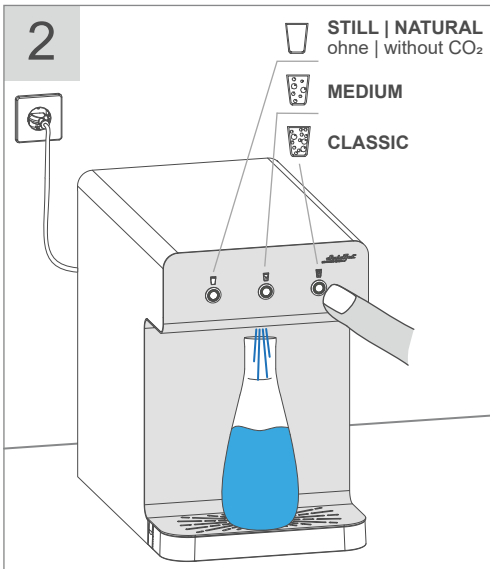

Kurzanleitung

SODA JET Office

Quick manual

Standard | standard 156700000000

mit Spüleinheit | with flushing unit 156701000000

Ein- und Ausschalten | Switching on and off

Wasser zapfen | Drawing water

Kühlung regulieren | Regulate water cooling

LEDs Zustand | Status LED

Tropfwasserschale leeren | Emptying the drip tray

Tropfwasserschale reinigen und einsetzen | Clean and insert the drip tray

Spülen | Flushing

mit Spüleinheit | with flushing unit