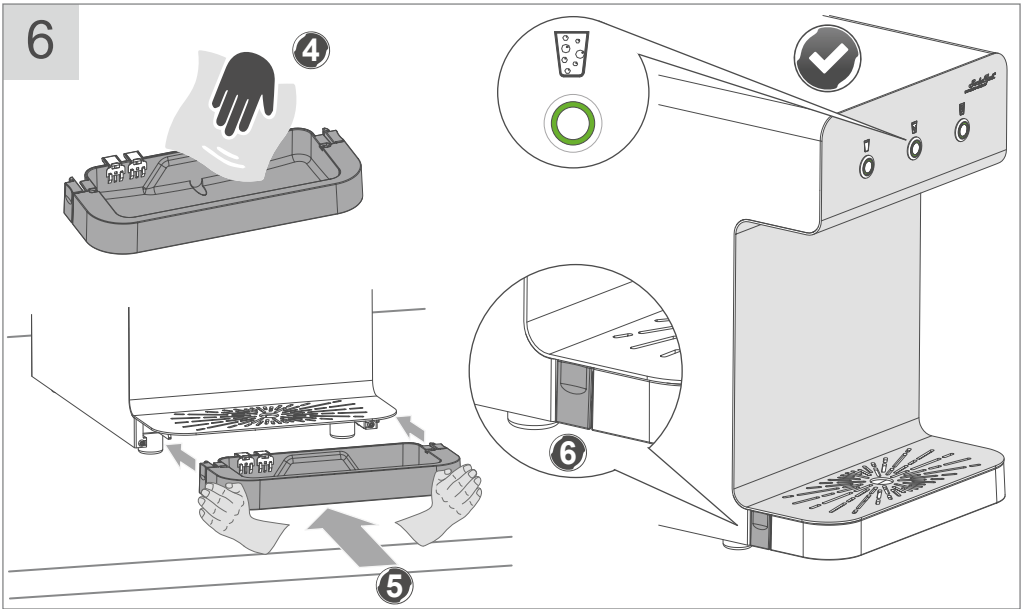

Kurzanleitung

SODA JET Office

Quick manual

Standard | standard 156700000000

mit Spüleinheit | with flushing unit 156701000000

Ein- und Ausschalten | Switching on and off

Wasser zapfen | Drawing water

Kühlung regulieren | Regulate water cooling

LEDs Zustand | Status LED

Tropfwasserschale leeren | Emptying the drip tray

Tropfwasserschale reinigen und einsetzen | Clean and insert the drip tray

Spülen | Flushing

mit Spüleinheit | with flushing unit