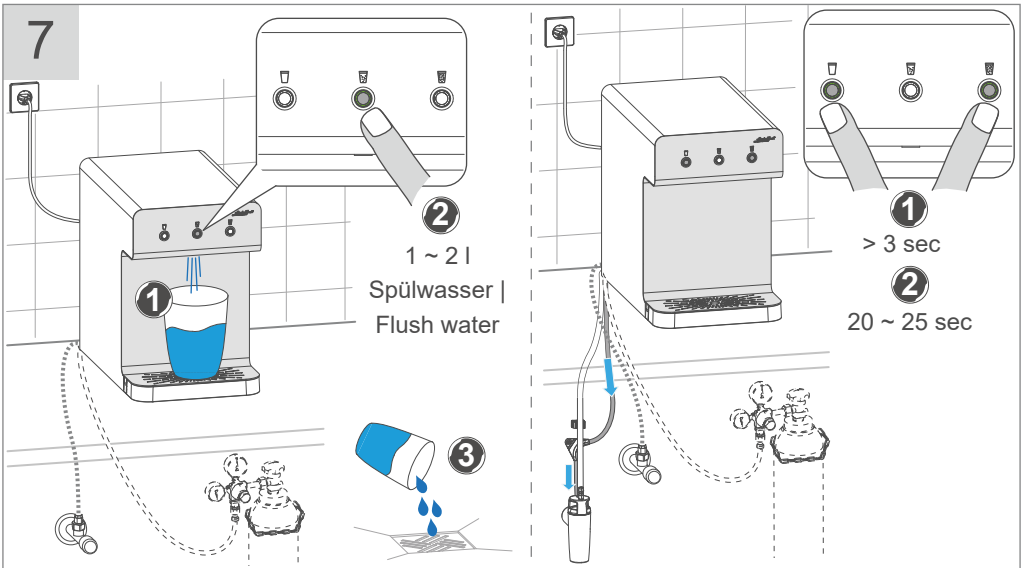

Kurzanleitung

SODA JET Office

Quick manual

Standard | standard 156700000000

mit Spüleinheit | with flushing unit 156701000000

Ein- und Ausschalten | Switching on and off

Wasser zapfen | Drawing water

Kühlung regulieren | Regulate water cooling

LEDs Zustand | Status LED

Tropfwasserschale leeren | Emptying the drip tray

Tropfwasserschale reinigen und einsetzen | Clean and insert the drip tray

Spülen | Flushing

mit Spüleinheit | with flushing unit