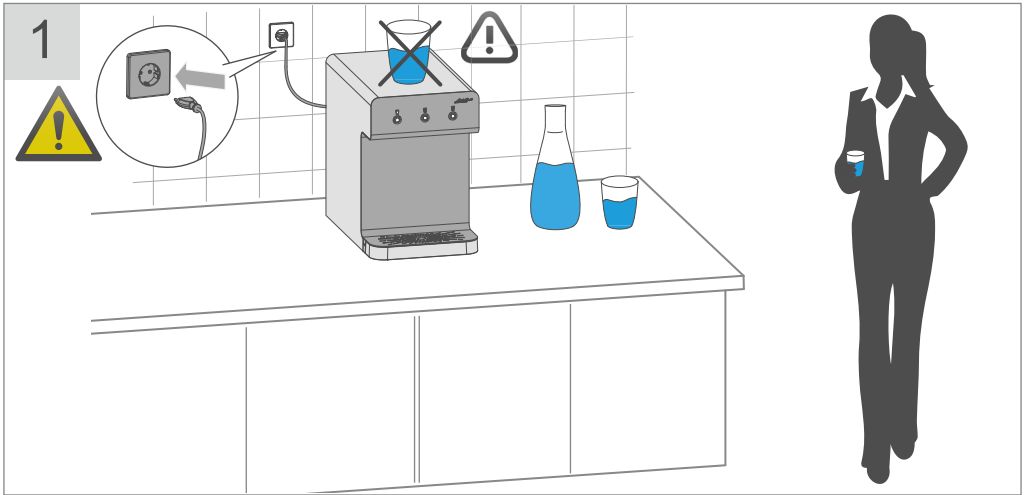

Kurzanleitung

SODA JET Office

Quick manual

Standard | standard 156700000000

mit Spüleinheit | with flushing unit 156701000000

Ein- und Ausschalten | Switching on and off

Wasser zapfen | Drawing water

Kühlung regulieren | Regulate water cooling

LEDs Zustand | Status LED

Tropfwasserschale leeren | Emptying the drip tray

Tropfwasserschale reinigen und einsetzen | Clean and insert the drip tray

Spülen | Flushing

mit Spüleinheit | with flushing unit