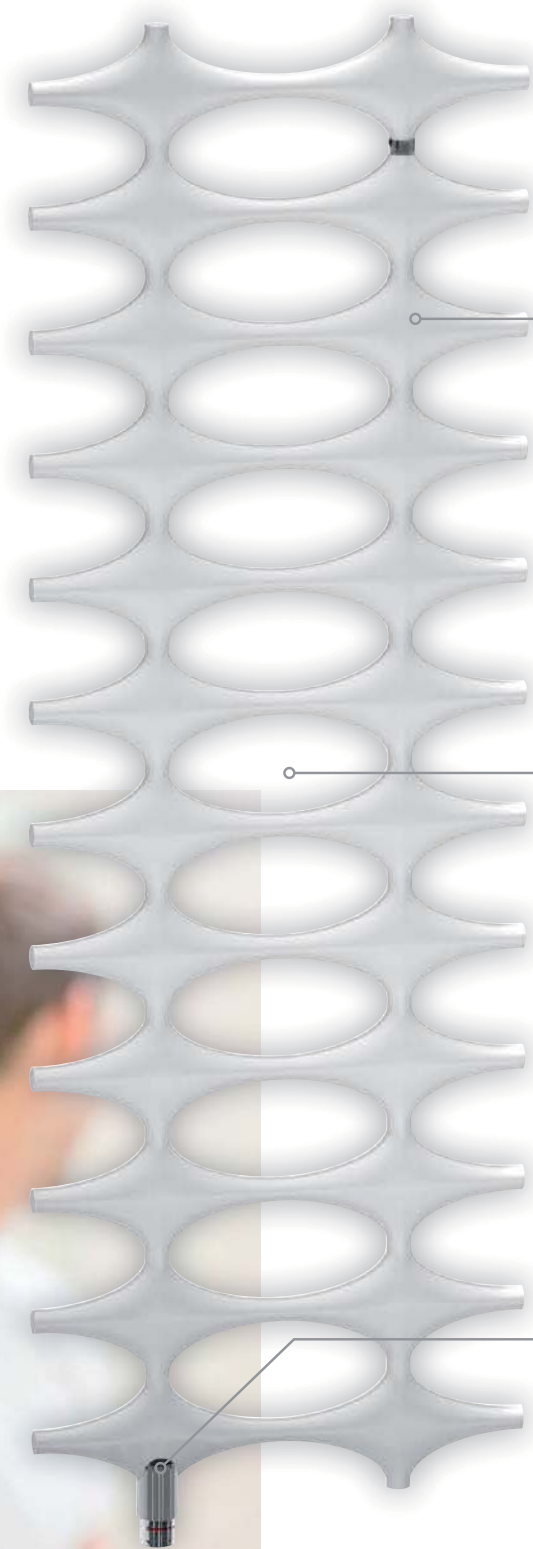

Ideos®

Mit seinem reizvollen Wechselspiel von strahlender Brillanz und schwebend leichter Transparenz verkörpert Ideos einzigartiges, unverwechselbares Wärme-Design. Konsequenter gestaltet bis ins Detail.

Ideos. Strahlende Brillanz, filigrane Transparenz.

- Unverwechselbares Design durch einzigartige Elementarbauweise
- Ideos in der Standard-Version mit seitlichen Anschlüssen
- Ideos-V mit integrierter Ventilgarnitur und 50-mm-Anschluss, seitlich oder mittig für maximale Flexibilität und Planungsfreiheit nach der Rohinstallation
- Auch mit Elektro-Zusatzheizung
- Ideos-E für reinen Elektrobetrieb

Unverwechselbares
Design in sternförmiger
Elementarbauweise

Großzügige Lücken zum
bequem Einhängen von
Handtüchern

Ventil-Version Ideos-V
mit elegant ins Design
integriertem Anschluss

Ideos®. Strahlende Brillanz, filigrane Transparenz.

Beim Ideos-V ist der Anschluss elegant ins Design integriert. Die Ventil-Garnitur sorgt für wirkungsvolle Energieersparnis.

Extravagantes Wärmedesign auch in der Standard-Version mit sichtbaren Anschlüssen. Abgerundet durch elegante Accessoires: Der praktische Handtuchbügel zum Beispiel ist innerhalb des Elementsystems frei platzierbar.