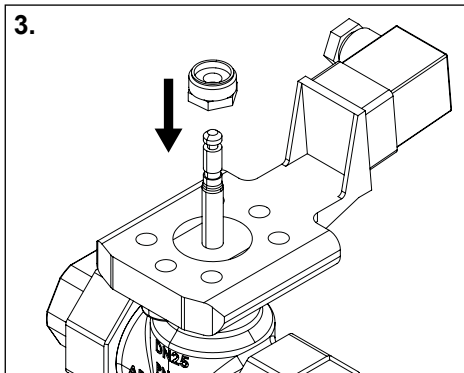

Adapter 322042-80904

IMI TA

TA-Slider 500
CVxxx RGA DN 15-50 / CVxxx GG DN 15-50
+ Stemheater

7.

8.

9.

10.

11.