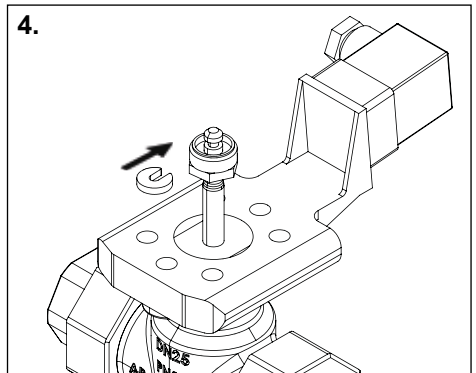

Adapter 322042-80904

IMI TA

TA-Slider 500
CVxxx RGA DN 15-50 / CVxxx GG DN 15-50
+ Stemheater

7.

8.

9.

10.

11.