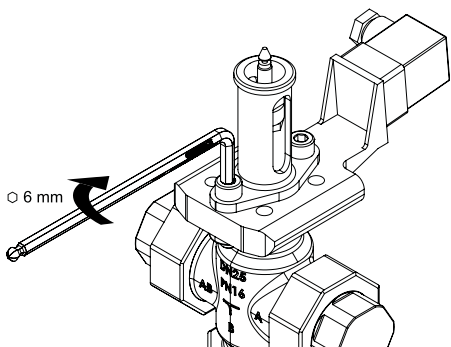

Adapter 322042-80904

IMI TA

TA-Slider 500
CVxxx RGA DN 15-50 / CVxxx GG DN 15-50
+ Stemheater

7.

8.

9.

10.

11.