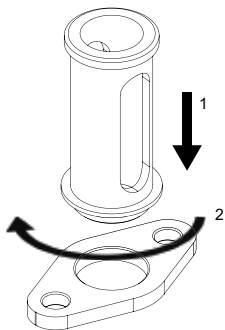

Adapter 322042-80904

IMI TA

TA-Slider 500
CVxxx RGA DN 15-50 / CVxxx GG DN 15-50
+ Stemheater

7.

8.

9.

10.

11.