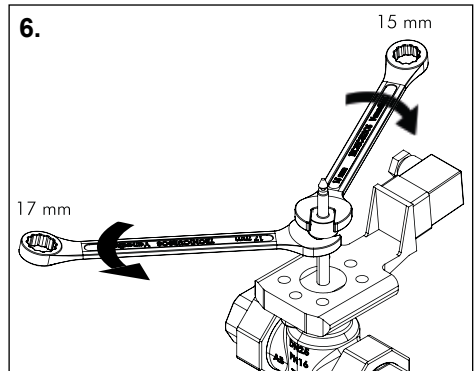

Adapter 322042-80904

IMI TA

TA-Slider 500
CVxxx RGA DN 15-50 / CVxxx GG DN 15-50
+ Stemheater

7.

8.

9.

10.

11.