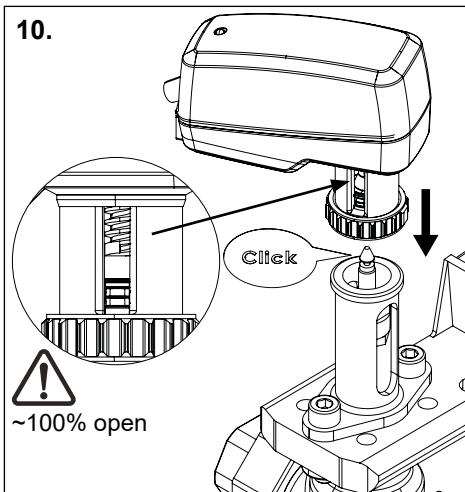

Adapter 322042-80904

IMI TA

TA-Slider 500
CVxxx RGA DN 15-50 / CVxxx GG DN 15-50
+ Stemheater

7.

8.

9.

10.

11.