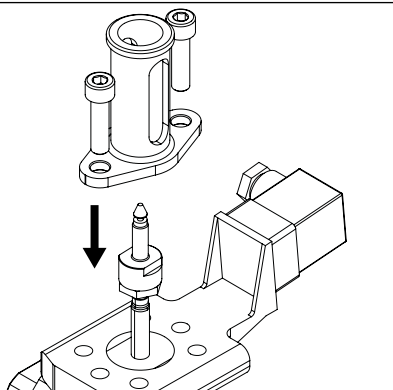

Adapter 322042-80904

IMI TA

TA-Slider 500
CVxxx RGA DN 15-50 / CVxxx GG DN 15-50
+ Stemheater

7.

8.

9.

10.

11.