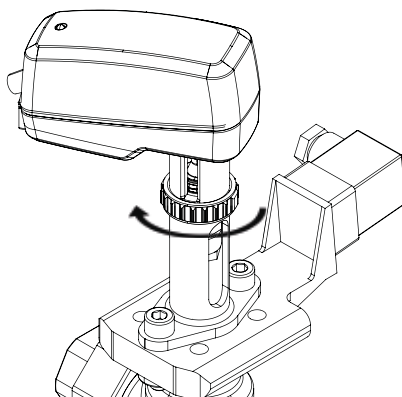

Adapter 322042-80904

IMI TA

TA-Slider 500
CVxxx RGA DN 15-50 / CVxxx GG DN 15-50
+ Stemheater

7.

8.

9.

10.

11.