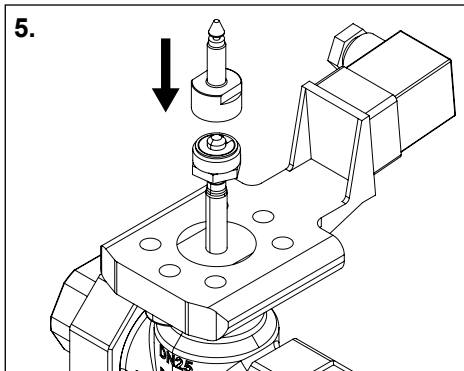

Adapter 322042-80904

IMI TA

TA-Slider 500
CVxxx RGA DN 15-50 / CVxxx GG DN 15-50
+ Stemheater

7.

8.

9.

10.

11.