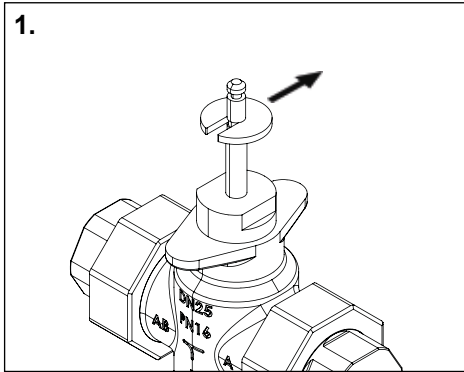

Adapter 322042-80904

IMI TA

TA-Slider 500
CVxxx RGA DN 15-50 / CVxxx GG DN 15-50
+ Stemheater

7.

8.

9.

10.

11.