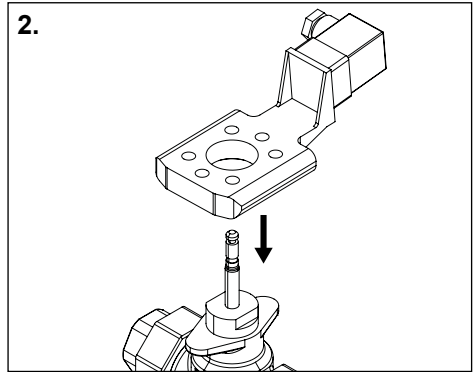

Adapter 322042-80904

IMI TA

TA-Slider 500
CVxxx RGA DN 15-50 / CVxxx GG DN 15-50
+ Stemheater

7.

8.

9.

10.

11.