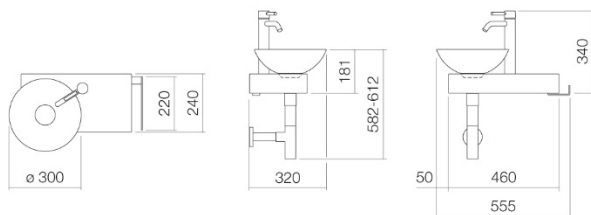

Abmessungen

555 x 597 x 320 mm

Nettogewicht

10,50 kg

Zubehör

Spiegel SP.300, Spiegel SP.300.2, Designspiegel

SP.FR375.S1

Armatur Dornbracht

Meta Waschtisch-Einhandbatterie mit erhöhtem Standfuß

Oberfläche: Chrom

Ohne Ablaufgarnitur

runder luftangereicherter Strahl

Armaturenhöhe 260 mm

2x Druckschlauch M 8 x 1 eingeschraubt, dichtsgeprüft

Durchfluss max. 5,7 l/min

#### Ausschreibungstext

Waschplatz, rechteckig, B/H/T 555/597/320 mm, Schalenbecken, Mulde links, Ø 300 mm, Muldentiefe 112 mm, glasierter Stahl, mit einem Hahnloch, ohne Überlauf, Stahl, glasiert, Nordic matt, Handtuchhalter seitlich, Edelstahl poliert, inklusive Befestigungsset, Schaftventil, Ventilkappe, glasiert in Beckenfarbe, Siphon verchromt, Standarmatur mit erhöhtem Standfuß