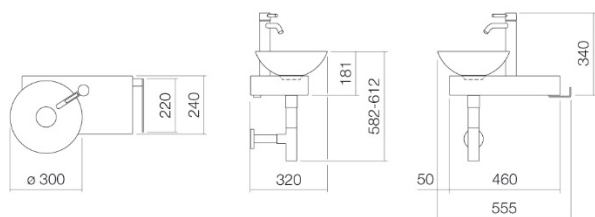

Abmessungen

555 x 597 x 320 mm

Nettogewicht

10,50 kg

Zubehör

Spiegel SP.300, Spiegel SP.300.2, Designspiegel  
SP.FR375.S1

Armatur Dornbracht

Meta Waschtisch-Einhandbatterie mit erhöhtem Standfuß

Oberfläche: Chrom

Ohne Ablaufgarnitur

runder luftangereicherter Strahl

Armaturenhöhe 260 mm

2x Druckschlauch M 8 x 1 eingeschraubt, dichtsicher geprüft

Durchfluss max. 5,7 l/min

bleifrei

---

#### Ausschreibungstext

Waschplatz, rechteckig, B/H/T 555/597/320 mm, Schalenbecken, Mulde links, Ø 300 mm, Muldentiefe 112 mm, glasierter Stahl, mit einem Hahnloch, ohne Überlauf, Stahl, glasiert, Gravel matt, Handtuchhalter seitlich, Edelstahl poliert, inklusive Befestigungsset, Schaftventil, Ventilkappe, glasiert in Beckenfarbe, Siphon verchromt, Standarmatur mit erhöhtem Standfuß