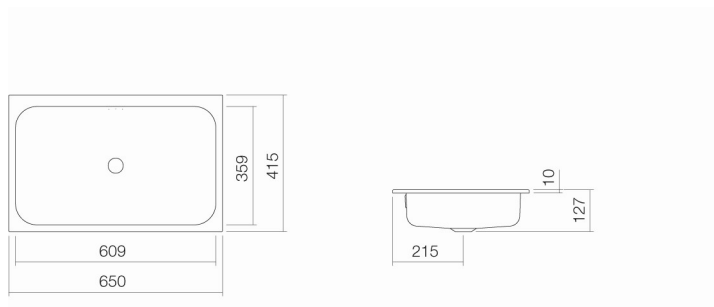

650 x 415 x 115 mm

Material

Glasierter Stahl

Nettogewicht

7,40 kg

Montage

für den Einbau von oben

Zubehör

Siphon SI.2, Siphon SI.3, Schaftventil VT.1

Armaturenhinweis

Optimaler Auftreffbereich ca. 98 - 148 mm ab Mitte Hahnloch.

Optimales Auftreffen auf der Beckenmulde bei Armaturen mit senkrechtem Auslauf (Auftrittswinkel 90°) und mit eingebautem Perlator.

Ausschreibungstext

Einbaubecken, rechteckig, 650 x 414 mm, Tiefe 127 mm, innen und außen glasiert, Weiß, ohne Hahnloch, mit Überlauf, inklusive Befestigungsset und Überlaufgarnitur

Fabrikat: Alape

Modell: EB.SR650
