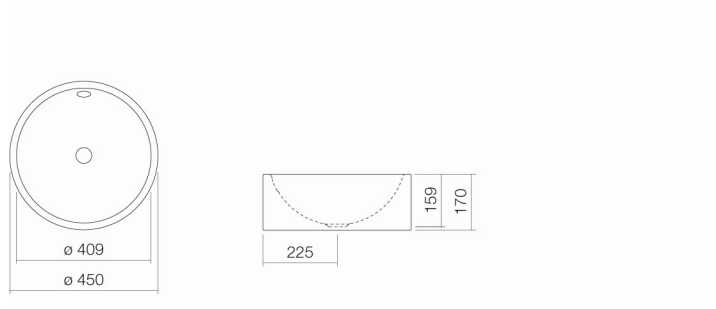

ohne Hahnloch, mit Überlauf

Abmessungen

ø 450 x 170 mm

Material

Glasierter Stahl

Nettogewicht

5,10 kg

Montage

für den Aufsatz auf Trägerplatten

Zubehör

Siphon SI.2, Siphon SI.3, Schaftventil VT.1

Armaturenhinweis

Optimaler Auftreffbereich ca. 110 – 170 mm ab

Optimales Auftreffen auf der Beckenmulde bei Armaturen mit senkrechtem Auslauf (Auftrittswinkel 90°) und mit eingebautem Perlator.

Beckenhinterkante.

---