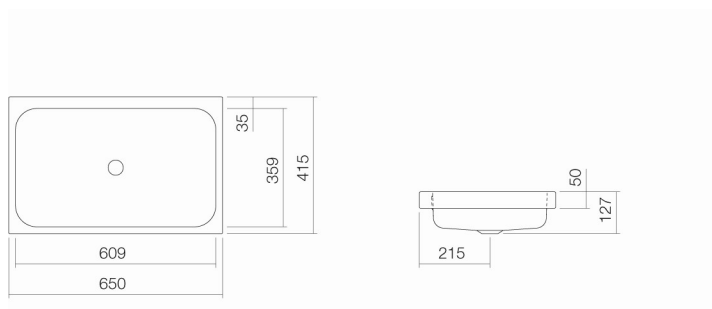

AB.SR650

Artikelnummer

3230700000

Standardfarbe

Weiß

Serienausführung

ohne Hahnloch, mit Überlauf

Abmessungen

650 x 415 x 50 mm

Material

Glasierter Stahl

Nettogewicht

8,90 kg

Montage

für den Aufsatz auf Trägerplatten

Zubehör

Siphon SI.2, Siphon SI.3, Schaftventil VT.1

Armaturenhinweis

Optimaler Auftreffbereich ca. 98 - 148 mm ab

Optimales Auftreffen auf der Beckenmulde bei Armaturen mit senkrechtem Auslauf (Auftrittswinkel 90°) und mit eingebautem Perlator.

Beckenhinterkante.

Ausschreibungstext

Aufsatzbecken, rechteckig, 650 x 415 mm, Höhe 50 mm, glasiert, Weiß, ohne Hahnloch, mit Überlauf, inklusive Befestigungsset und Überlaufgarnitur

Fabrikat: Alape

Modell: AB.SR650
