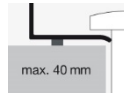

Schalenbecken - Spezialglasuren

SB.Terra300

Artikelnummer: 3900000082

Designpartner: Alape