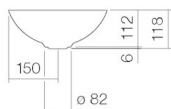

Nettogewicht

2,30 kg

Zubehör

Siphon Sl.2, Siphon Sl.3

Armaturenhinweis

Auftreffbereich ca. 80 – 110 mm ab Beckenhinterkante

Optimales Auftreffen auf der Beckenmulde bei Armaturen mit senkrechtem Auslauf (Aufreffwinkel 90°) und mit eingebautem Perlator.

Ausschreibungstext

Schalenbecken, rund, Ø 300 mm, Höhe 118 mm, glasierter Stahl, silk matt, ohne Hahnloch, ohne Überlauf, inklusive Schaftventil, Ventilcappe, glasiert in Beckenfarbe

Fabrikat: Alape

Modell: SB.Terra300
