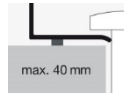

Schalenbecken - Spezialglasuren

SB.Terra300

Artikelnummer: 3900000084

Designpartner: Alape

Eigenschaften

Artikelbezeichnung

SB.Terra300

Artikelnummer

3900000084

Oberfläche

Glasierter Stahl

Abmessungen

Gravel Matt

Nettogewicht

300 x 300 mm

Zubehör

2,30 kg

Armaturenhinweis

Siphon Sl.2, Siphon Sl.3

Optimales Auftreffen auf der Beckenmulde bei Armaturen mit senkrechtem Auslauf (Aufreffwinkel 90°) und mit eingebautem Perlator.

Auftreffbereich ca. 80 – 110 mm ab Beckenhinterkante