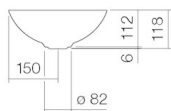

Gravel Matt

Nettogewicht

300 x 300 mm

Zubehör

2,30 kg

Armaturenhinweis

Siphon Sl.2, Siphon Sl.3

Optimales Auftreffen auf der Beckenmulde bei Armaturen mit senkrechtem Auslauf (Aufreffwinkel 90°) und mit eingebautem Perlator.

Auftreffbereich ca. 80 – 110 mm ab Beckenhinterkante

---

### Ausschreibungstext

Schalenbecken, rund, Ø 300 mm, Höhe 118 mm, glasierter Stahl, gravel matt, ohne Hahnloch, ohne Überlauf, inklusive Schaftventil, Ventilcappe, glasiert in Beckenfarbe

Fabrikat: Alape