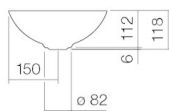

Nettogewicht

2,30 kg

Zubehör

Siphon Sl.2, Siphon Sl.3

Armaturenhinweis

Auftreffbereich ca. 80 – 110 mm ab Beckenhinterkante

Optimales Auftreffen auf der Beckenmulde bei Armaturen mit senkrechtem Auslauf (Aufreffwinkel 90°) und mit eingebautem Perlator.

Ausschreibungstext

Schalenbecken, rund, Ø 300 mm, Höhe 118 mm, glasierter Stahl, deep green, ohne Hahnloch, ohne Überlauf, inklusive Schaftventil, Ventilcappe, glasiert in Beckenfarbe

Fabrikat: Alape

Modell: SB.Aqua300
