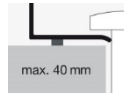

Schalenbecken - Spezialglasuren

SB.Aqua300

Artikelnummer: 3900000091

Designpartner: Alape