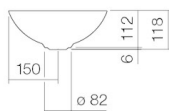

Nettogewicht

2,30 kg

Zubehör

Siphon Sl.2, Siphon Sl.3

Armaturenhinweis

Auftreffbereich ca. 80 – 110 mm ab Beckenhinterkante

Optimales Auftreffen auf der Beckenmulde bei Armaturen mit senkrechtem Auslauf (Aufreffwinkel 90°) und mit eingebautem Perlator.

Ausschreibungstext

Schalenbecken, rund, Ø 300 mm, Höhe 118 mm, glasierter Stahl, deep blue, ohne Hahnloch, ohne Überlauf, inklusive Schaftventil, Ventilcappe, glasiert in Beckenfarbe

Fabrikat: Alape

Modell: SB.Aqua300
