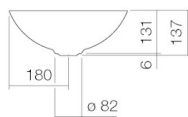

Abmessungen

360 x 360 mm

Nettogewicht

3,30 kg

Zubehör

Siphon Sl.2, Siphon Sl.3

Armaturenhinweis

Auftreffbereich ca. 100 – 140 mm ab Beckenhinterkante

Optimales Auftreffen auf der Beckenmulde bei Armaturen mit senkrechtem Auslauf (Aufreffwinkel 90°) und mit eingebautem Perlator.

---

---

### Ausschreibungstext

Schalenbecken, rund, Ø 360 mm, Höhe 137 mm, glasierter Stahl, gravel matt, ohne Hahnloch, ohne Überlauf, inklusive Schaftventil, Ventilcappe, glasiert in Beckenfarbe

Fabrikat: Alape