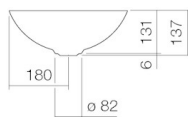

Nettogewicht

3,30 kg

Zubehör

Siphon Sl.2, Siphon Sl.3

Armaturenhinweis

Auftreffbereich ca. 100 – 140 mm ab Beckenhinterkante

Optimales Auftreffen auf der Beckenmulde bei Armaturen mit senkrechtem Auslauf (Aufreffwinkel 90°) und mit eingebautem Perlator.

Ausschreibungstext

Schalenbecken, rund, Ø 360 mm, Höhe 137 mm, glasierter Stahl, deep blue, ohne Hahnloch, ohne Überlauf, inklusive Schaftventil, Ventilkappe, glasiert in Beckenfarbe

Fabrikat: Alape

Modell: SB.Aqua360
