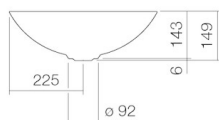

Nettogewicht

4,50 kg

Zubehör

Siphon Sl.2, Siphon Sl.3

Armaturenhinweis

Auftreffbereich ca. 130 – 180 mm ab Beckenhinterkante

Optimales Auftreffen auf der Beckenmulde bei Armaturen mit senkrechtem Auslauf (Aufreffwinkel 90°) und mit eingebautem Perlator.

Ausschreibungstext

Schalenbecken, rund, Ø 450 mm, Höhe 149 mm, glasierter Stahl, silk matt, ohne Hahnloch, ohne Überlauf, inklusive Schaftventil, Ventilcappe, glasiert in Beckenfarbe

Fabrikat: Alape

Modell: SB.Terra450
