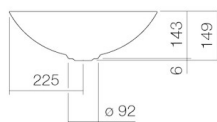

Abmessungen

450 x 450 mm

Nettogewicht

4,50 kg

Zubehör

Siphon Sl.2, Siphon Sl.3

Armaturenhinweis

Auftreffbereich ca. 130 – 180 mm ab Beckenhinterkante

Optimales Auftreffen auf der Beckenmulde bei Armaturen mit senkrechtem Auslauf (Aufreffwinkel 90°) und mit eingebautem Perlator.

---

---

### Ausschreibungstext

Schalenbecken, rund, Ø 450 mm, Höhe 149 mm, glasierter Stahl, nordic matt, ohne Hahnloch, ohne Überlauf, inklusive Schaftventil, Ventilcappe, glasiert in Beckenfarbe

Fabrikat: Alape