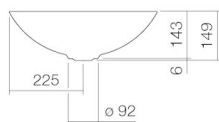

450 x 450 mm

Zubehör

4,50 kg

Armaturenhinweis

Siphon Sl.2, Siphon Sl.3

Optimales Auftreffen auf der Beckenmulde bei Armaturen mit senkrechtem Auslauf (Auftrittswinkel 90°) und mit eingebautem Perlator.

Auftreffbereich ca. 130 – 180 mm ab Beckenhinterkante

Ausschreibungstext

Schalenbecken, rund, Ø 450 mm, Höhe 149 mm, glasierter Stahl, gravel matt, ohne Hahnloch, ohne Überlauf, inklusive Schaftventil, Ventilcappe, glasiert in Beckenfarbe

Fabrikat: Alape

Modell: SB.Terra450
