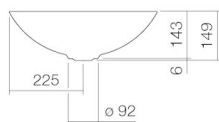

Nettogewicht

4,50 kg

Zubehör

Siphon Sl.2, Siphon Sl.3

Armaturenhinweis

Auftreffbereich ca. 130 – 180 mm ab Beckenhinterkante

Optimales Auftreffen auf der Beckenmulde bei Armaturen mit senkrechtem Auslauf (Auftrittswinkel 90°) und mit eingebautem Perlator.

Ausschreibungstext

Schalenbecken, rund, Ø 450 mm, Höhe 149 mm, glasierter Stahl, deep green, ohne Hahnloch, ohne Überlauf, inklusive Schaftventil, Ventilcappe, glasiert in Beckenfarbe

Fabrikat: Alape

Modell: SB.Aqua450
