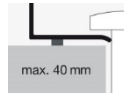

Schalenbecken - Spezialglasuren

SB.Aqua450

Artikelnummer: 3902000091

Designpartner: Alape