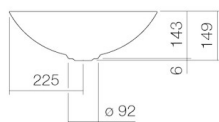

450 x 450 mm

Zubehör

4,50 kg

Armaturenhinweis

Siphon Sl.2, Siphon Sl.3

Optimales Auftreffen auf der Beckenmulde bei Armaturen mit senkrechtem Auslauf (Aufreffwinkel 90°) und mit eingebautem Perlator.

Auftreffbereich ca. 130 – 180 mm ab Beckenhinterkante

Ausschreibungstext

Schalenbecken, rund, Ø 450 mm, Höhe 149 mm, glasierter Stahl, deep blue, ohne Hahnloch, ohne Überlauf, inklusive Schaftventil, Ventilkappe, glasiert in Beckenfarbe

Fabrikat: Alape

Modell: SB.Aqua450
