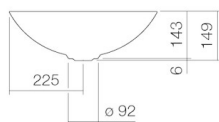

450 x 450 mm

Zubehör

4,50 kg

Armaturenhinweis

Siphon Sl.2, Siphon Sl.3

Optimales Auftreffen auf der Beckenmulde bei Armaturen mit senkrechtem Auslauf (Aufreffwinkel 90°) und mit eingebautem Perlator.

Auftreffbereich ca. 130 – 180 mm ab Beckenhinterkante

Ausschreibungstext

Schalenbecken, rund, Ø 450 mm, Höhe 149 mm, glasierter Stahl, deep indigo, ohne Hahnloch, ohne Überlauf, inklusive Schaftventil, Ventilcappe, glasiert in Beckenfarbe

Fabrikat: Alape

Modell: SB.Aqua450
