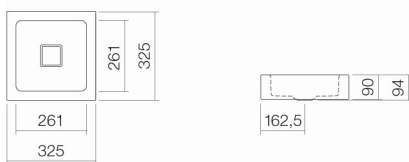

## Technisches Datenblatt

---

**Waschtische**  
**WT.QS325**  
Artikelnummer: 4270000000  
Designpartner: busalt design

---

### Eigenschaften

Artikelbezeichnung	WT.QS325
Artikelnummer	4270000000
Standardfarbe	Weiß
Serienausführung	ohne Hahnloch, ohne Überlauf
Abmessungen	325 x 325 x 90 mm
Material	Glasierter Stahl
Nettogewicht	3,50 kg
Montage	für den Wandanschluss
Zubehör	Siphon SI.2, Siphon SI.3, Handtuchhalter HTH.220.L1, Handtuchhalter HTH.220.R1
<b>Armaturenhinweis</b>	Optimaler Auftreffbereich ca. 88 – 108 mm ab Beckenhinterkante.
<small>Optimales Auftreffen auf der Beckenmulde bei Armaturen mit senkrechtem Auslauf (Auftrittswinkel 90°) und mit eingebautem Perlator.</small>	

### Ausschreibungstext

Waschtisch, quadratisch, 325 x 325 mm, Beckenmulde quadratisch mittig, innen und außen glasiert, Weiß, Höhe 90 mm, ohne Hahnloch und Überlauf, inklusive Schaftventil mit weiß glasierter Abdeckkappe und Befestigungsset