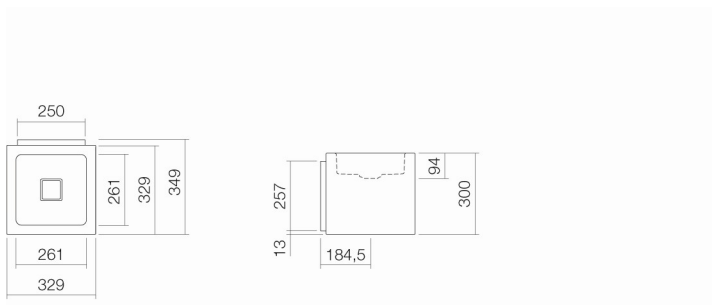

### Technisches Datenblatt

---

**Waschtische**  
**WT.QS325X**  
Artikelnummer: 4271000000  
Designpartner: busalt design

---

#### Eigenschaften

Artikelbezeichnung	WT.QS325X
Artikelnummer	4271000000
Standardfarbe	Weiß
Serienausführung	ohne Hahnloch, ohne Überlauf
Abmessungen	325 x 325 x 300 mm
Material	Glasierter Stahl
Nettogewicht	7,60 kg
Montage	für den Wandanschluss
Zubehör	Siphon SI.2, Siphon SI.3
Armaturenhinweis	Optimaler Auftreffbereich ca. 110 – 130 mm ab Beckenhinterkante.
<small>Optimales Auftreffen auf der Beckenmulde bei Armaturen mit senkrechtem Auslauf (Auftrittswinkel 90°) und mit eingebautem Perlator.</small>	

#### Ausschreibungstext

Waschtisch, quadratisch, 325 x 325 mm, Beckenmulde quadratisch mittig, innen und außen glasiert, Weiß, Höhe 300 mm, ohne Hahnloch und Überlauf, inklusive Schaftventil mit weiß glasierter Abdeckkappe und Befestigungsset