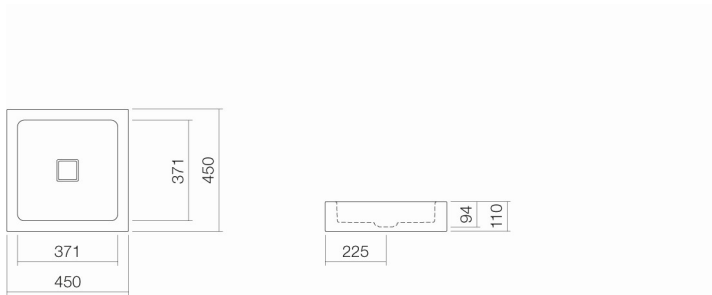

Asmform

Technisches Datenblatt

Waschtische
WT.QS450
Artikelnummer: 4275000000
Designpartner: busalt design

Eigenschaften

Artikelbezeichnung	WT.QS450
Artikelnummer	4275000000
Standardfarbe	Weiß
Serienausführung	ohne Hahnloch, ohne Überlauf
Abmessungen	450 x 110 x 450 mm
Material	Glasierter Stahl
Nettogewicht	6,30 kg
Montage	für den Wandanschluss
Zubehör	Siphon SI.2, Siphon SI.3, Handtuchhalter vorne HTH.450.1
Armaturenhinweis	Optimaler Auftreffbereich ca. 115 – 160 mm ab Beckenhinterkante.
<small>Optimales Auftreffen auf der Beckenmulde bei Armaturen mit senkrechtem Auslauf (Auftreffwinkel 90°) und mit eingebautem Perlator.</small>	

Ausschreibungstext

Waschtisch, quadratisch, 450 x 450 mm, Beckenmulde quadratisch mittig, innen und außen glasiert, Weiß, Höhe 110 mm, ohne Hahnloch und Überlauf, inklusive Schaftventil mit weiß glasierter Abdeckkappe und Befestigungsset