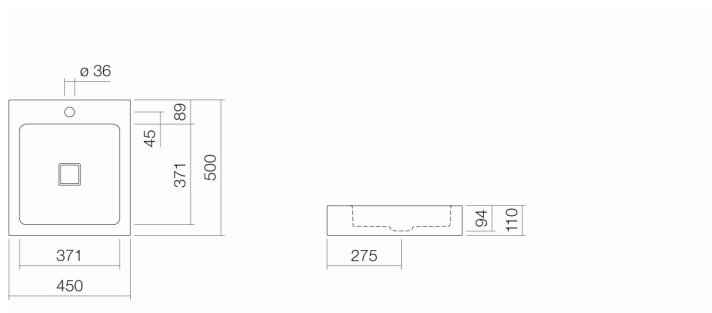

Asmform

Technisches Datenblatt

Waschtische
WT.QS450H
Artikelnummer: 4276000000
Designpartner: busalt design

Eigenschaften

Artikelbezeichnung	WT.QS450H
Artikelnummer	4276000000
Standardfarbe	Weiß
Serienausführung	mit Hahnloch, ohne Überlauf
Abmessungen	450 x 110 x 500 mm
Material	Glasierter Stahl
Nettogewicht	6,80 kg
Montage	für den Wandanschluss
Zubehör	Siphon SI.2, Siphon SI.3, Eckventilverkleidung EV.3 , Handtuchhalter vorne HTH.450.1
Armaturenhinweis	Optimaler Auftreffbereich ca. 120 – 175 mm ab Mitte Hahnloch.

Optimales Auftreffen auf der Beckenmulde bei Armaturen mit senkrechtem Auslauf (Auftreffwinkel 90°) und mit eingebautem Perlator.

Ausschreibungstext

Waschtisch, rechteckig, 450 x 500 mm, Beckenmulde quadratisch mittig, innen und außen glasiert, Weiß, Höhe 110 mm, mit Hahnloch, ohne Überlauf, inklusive Schaftventil mit weiß glasierter Abdeckkappe und Befestigungsset