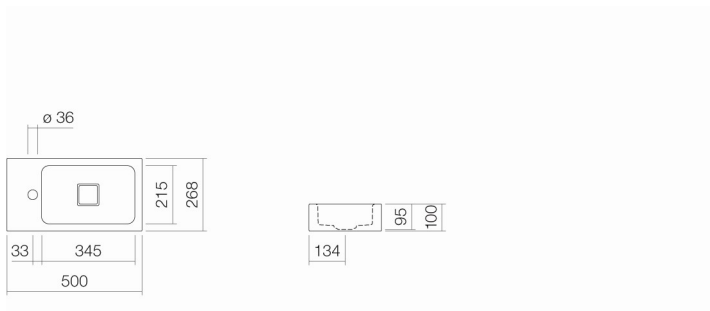

A³form

Technisches Datenblatt

Waschtische
WT.XS500H.R
Artikelnummer: 4292000000
Designpartner: busalt design

Eigenschaften

Artikelbezeichnung	WT.XS500H.R
Artikelnummer	4292000000
Standardfarbe	Weiß
Serienausführung	mit Hahnloch, ohne Überlauf
Abmessungen	500 x 268 x 100 mm
Material	Glasierter Stahl
Nettogewicht	4,50 kg
Montage	für den Wandanschluss
Zubehör	Siphon SI.2, Siphon SI.3, Eckventilverkleidung EV.3, Handtuchhalter rechts HTH.220.R3
Armaturenhinweis	Optimaler Auftreffbereich ca. 110 – 205 mm ab Mitte Hahnloch.

Optimales Auftreffen auf der Beckenmulde bei Armaturen mit senkrechtem Auslauf (Auftreffwinkel 90°) und mit eingebautem Perlator.

Ausschreibungstext

Waschtisch, rechteckig, 500 x 268 mm, Beckenmulde rechteckig rechts, innen und außen glasiert, Weiß, Höhe 100 mm, mit Hahnloch, ohne Überlauf, inklusive Schaftventil mit weiß glasierter Abdeckkappe und Befestigungsset