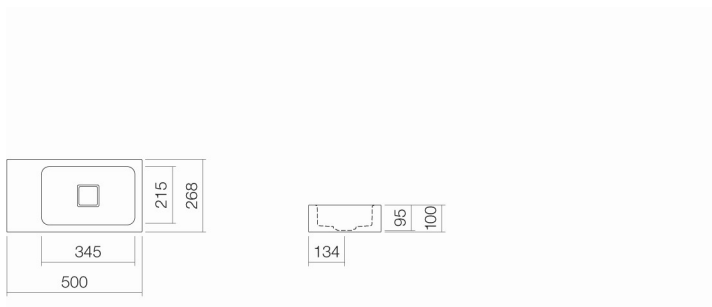

A³form

Technisches Datenblatt

Waschtische
WT.XS500.R
Artikelnummer: 4293000000
Designpartner: busalt design

Eigenschaften

Artikelbezeichnung	WT.XS500.R
Artikelnummer	4293000000
Standardfarbe	Weiß
Serienausführung	ohne Hahnloch, ohne Überlauf
Abmessungen	500 x 268 x 100 mm
Material	Glasierter Stahl
Nettogewicht	4,50 kg
Montage	für den Wandanschluss
Zubehör	Siphon SI.2, Siphon SI.3, Handtuchhalter rechts HTH.220.R3
Armaturenhinweis	Optimaler Auftreffbereich ca. 75 – 135 mm ab Beckenhinterkante.
<small>Optimales Auftreffen auf der Beckenmulde bei Armaturen mit senkrechtem Auslauf (Auftreffwinkel 90°) und mit eingebautem Perlator.</small>	

Ausschreibungstext

Waschtisch, rechteckig, 500 x 268 mm, Beckenmulde rechteckig rechts, innen und außen glasiert, Weiß, Höhe 100 mm, ohne Hahnloch und Überlauf, inklusive Schaftventil mit weiß glasierter Abdeckkappe und Befestigungsset