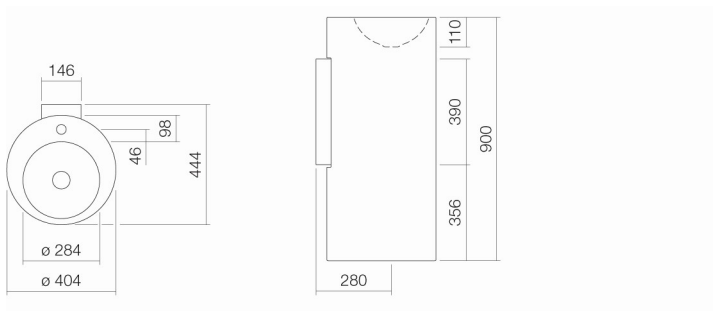

A³form

Technisches Datenblatt

Waschtische
WT.RX400KH
Artikelnummer: 4500000000
Designpartner: sieger design

Eigenschaften

Artikelbezeichnung	WT.RX400KH
Artikelnummer	4500000000
Standardfarbe	Weiß
Serienausführung	mit Hahnloch, ohne Überlauf
Abmessungen	ø 400 x 900 mm
Material	Glasierter Stahl
Nettogewicht	16,10 kg
Montage	für den Wandanschluss
Zubehör	Spiegel SP.300, Spiegel SP.300.1, Spiegel SP.325, Spiegel SP.325.3, Designspiegel SP.FR375.S1
Armaturenhinweis	Optimaler Auftreffbereich ca. 140 – 170 mm ab Mitte Hahnloch.

Optimales Auftreffen auf der Beckenmulde bei Armaturen mit senkrechtem Auslauf (Auftreffwinkel 90°) und mit eingebautem Perlator.

Ausschreibungstext

Waschtisch, kreisförmig, ø 400 mm, innen und außen glasiert, Weiß, Höhe 900 mm, mit Hahnloch, ohne Überlauf, inklusive Schaftventil verchromt, Siphon, Befestigungsset und Wandkonsole weiß