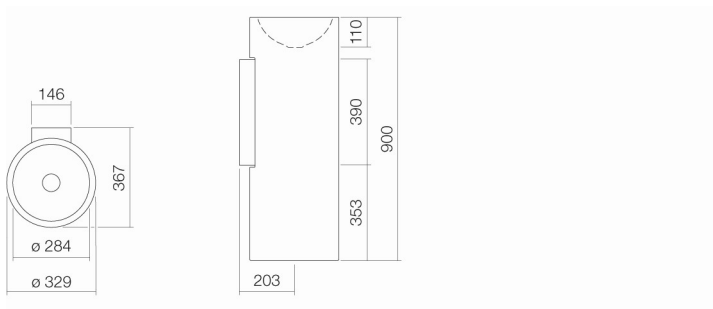

### Technisches Datenblatt

---

**Waschtische**  
**WT.RX325K**  
Artikelnummer: 4501000000  
Designpartner: sieger design

---

#### Eigenschaften

Artikelbezeichnung	WT.RX325K
Artikelnummer	4501000000
Standardfarbe	Weiß
Serienausführung	ohne Hahnloch, ohne Überlauf
Abmessungen	ø 325 x 900 mm
Material	Glasierter Stahl
Nettogewicht	12,40 kg
Montage	für den Wandanschluss
Zubehör	Spiegel SP.300, Spiegel SP.300.1, Spiegel SP.325, Spiegel SP.325.3, Designspiegel SP.FR375.S1
<b>Armaturenhinweis</b>	Optimaler Auftreffbereich ca. 125 – 155 mm ab Beckenhinterkante.
<small>Optimales Auftreffen auf der Beckenmulde bei Armaturen mit senkrechtem Auslauf (Auftrittswinkel 90°) und mit eingebautem Perlator.</small>	

#### Ausschreibungstext

Waschtisch, kreisförmig, ø 325 mm, innen und außen glasiert, Weiß, Höhe 900 mm, ohne Hahnloch und Überlauf, inklusive Schaftventil verchromt, Siphon, Befestigungsset und Wandkonsole weiß  
Fabrikat: Alape  
Modell: WT.RX325K