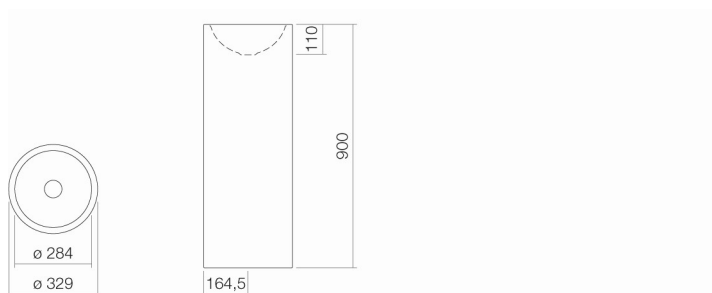

Standardfarbe

Weiß

Serienausführung

ohne Hahnloch, ohne Überlauf

Abmessungen

ø 325 x 900 mm

Material

Glasierter Stahl

Nettogewicht

13,10 kg

Montage

für den Bodenanschluss

Zubehör

Armaturenhinweis

Optimaler Auftreffbereich ca. 87 – 117 mm ab

Optimales Auftreffen auf der Beckenmulde bei Armaturen mit senkrechtem Auslauf (Auftreffwinkel 90°) und mit eingebautem Perlator.

Beckenhinterkante.

Ausschreibungstext

Waschtisch, kreisförmig, ø 325 mm, innen und außen glasiert, Weiß, Höhe 900 mm, ohne Hahnloch und Überlauf, inklusive Bodenkonsole, Schaftventil verchromt, Siphon und Befestigungsset