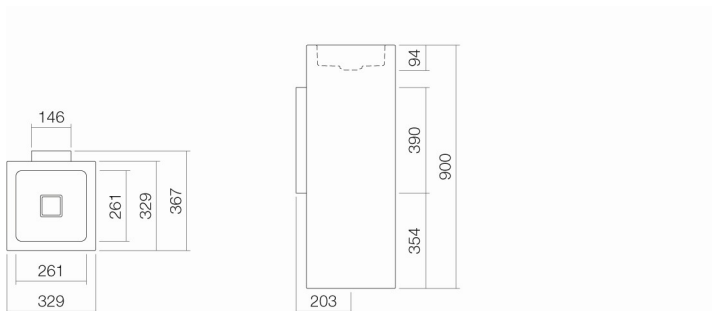

Asmform

Technisches Datenblatt

Waschtische
WT.RX325QS
Artikelnummer: 4801000000
Designpartner: busalt design

Eigenschaften

Artikelbezeichnung	WT.RX325QS
Artikelnummer	4801000000
Standardfarbe	Weiß
Serienausführung	ohne Hahnloch, ohne Überlauf
Abmessungen	325 x 325 x 900 mm
Material	Glasierter Stahl
Nettogewicht	21,00 kg
Montage	für den Wandanschluss
Zubehör	Spiegel SP.300, Spiegel SP.300.2, Spiegel SP.325, Spiegel SP.325.1, Spiegel SP.325.4, Designspiegel SP.FR375.S1
Armaturenhinweis	Optimaler Auftreffbereich ca. 128 – 148 mm ab Beckenhinterkante.
<small>Optimales Auftreffen auf der Beckenmulde bei Armaturen mit senkrechtem Auslauf (Auftrittswinkel 90°) und mit eingebautem Perlator.</small>	

Ausschreibungstext

Waschtisch, quadratisch, 325 x 325 mm, innen und außen glasiert, Weiß, Höhe 900 mm, ohne Hahnloch und Überlauf, inklusive Siphon, Schaftventil mit weiß glasierter Abdeckkappe, Befestigungsset und Wandkonsole weiß
Fabrikat: Alape
Modell: WT.RX325QS
