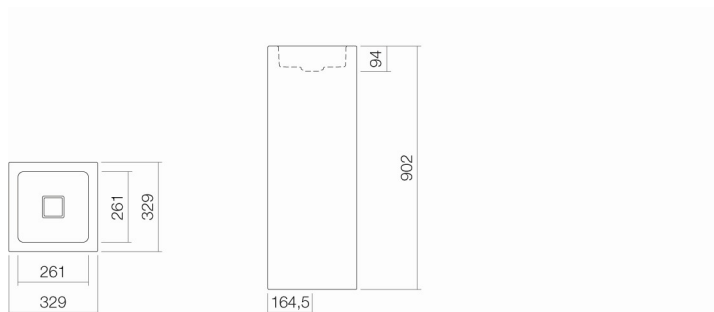

#### Eigenschaften

Artikelbezeichnung  
Artikelnummer  
Standardfarbe  
Serienausführung  
Abmessungen  
Material  
Nettogewicht  
Montage  
Zubehör  
Armaturenhinweis

WT.RX325QS  
4802000000  
Weiß  
ohne Hahnloch, ohne Überlauf  
325 x 325 x 900 mm  
Glasierter Stahl  
21,70 kg  
für den Bodenanschluss  
Optimaler Auftreffbereich ca. 90 – 110 mm ab  
Beckenhinterkante.

Optimales Auftreffen auf der Beckenmulde bei Armaturen mit senkrechtem Auslauf (Auftreffwinkel 90°) und mit eingebautem Perlator.

---

#### Ausschreibungstext

Waschtisch, quadratisch, 325 x 325 mm, innen und außen glasiert, Weiß, Höhe 900 mm, ohne Hahnloch und Überlauf, inklusive Siphon, Schaftventil mit weiß glasierter Abdeckkappe und Befestigungsset