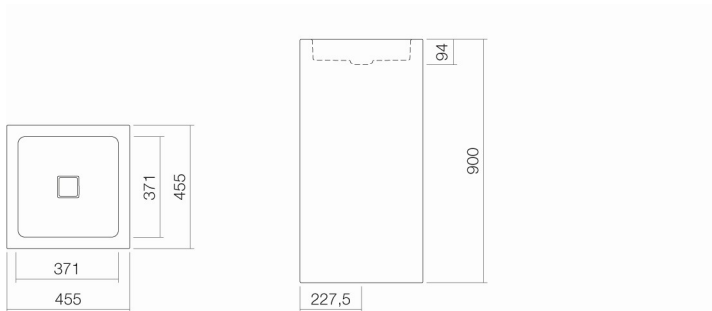

A³form

Technisches Datenblatt

Waschtische
WT.RX450QS
Artikelnummer: 4805000000
Designpartner: busalt design

Eigenschaften

Artikelbezeichnung
Artikelnummer
Standardfarbe
Serienausführung
Abmessungen
Material
Nettogewicht
Montage
Zubehör
Armaturenhinweis

WT.RX450QS
4805000000
Weiß
ohne Hahnloch, ohne Überlauf
455 x 455 x 900 mm
Glasierter Stahl
31,70 kg
für den Bodenanschluss

Optimales Auftreffen auf der Beckenmulde bei Armaturen mit senkrechtem Auslauf (Auftrittswinkel 90°) und mit eingebautem Perlator.

Optimaler Auftreffbereich ca. 117 – 172 mm ab Beckenhinterkante.

Ausschreibungstext

Waschtisch, quadratisch, 455 x 455 mm, innen und außen glasiert, Weiß, Höhe 900 mm, ohne Hahnloch und Überlauf, inklusive Bodenkonsole, Siphon, Schaftventil mit weiß glasierter Abdeckkappe und Befestigungsset