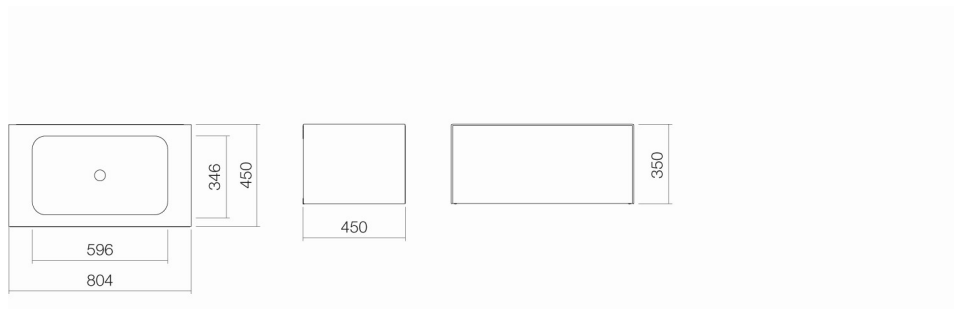

WP.Folio2

5155511000

Weiß / Mondstein

ohne Hahnloch, ohne Überlauf

804 x 450 x 350

Glasierter Stahl / Lack seidenmatt

40,50 kg

für den Wandanschluss

Facheinteilung FU.H358.1, Facheinteilung FU.H358.2,

Tissuebox FU.TI1, Ordnungsbox FU.BX1, Facheinteilung

FU.BX2, Ablage für Kosmetikartikel FU.TB7

Optimaler Auftreffbereich ca. 135 – 170 mm ab

Beckenhinterkante.

Armaturenhinweis

Optimales Auftreffen auf der Beckenmulde bei Armaturen mit senkrechtem Auslauf (Auftrittswinkel 90°) und mit eingebautem Perlator.

Ausschreibungstext

Waschplatz rechteckig, 804 x 450 mm, Höhe 350 mm, Beckenmulde rechteckig mittig, ohne Hahnloch, ohne Überlauf, seitlich umlaufende Waschtischabdeckung weiß glasiert, Waschtischunterschrank grifflos mit Push-to open, Vollauszug, Möbeloberfläche Lack seidenmatt, Mondstein, inklusive Schaftventil mit weiß glasierter Abdeckkappe, Raumparsiphon und Befestigungsset