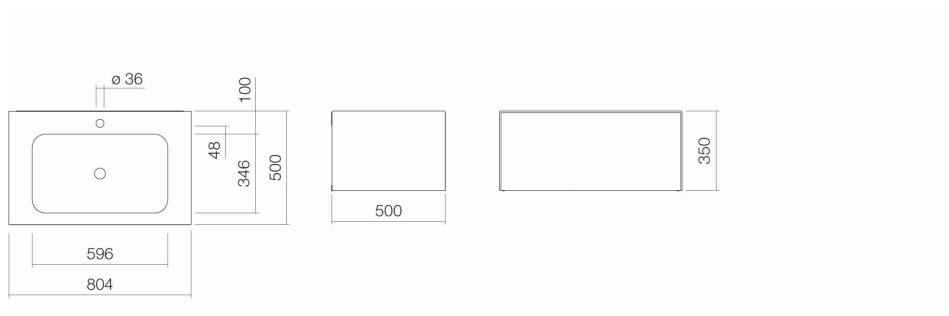

Asmform

Technisches Datenblatt

Waschplätze

WP.Folio1

Artikelnummer: 5155813000

Designpartner: busalt design

Eigenschaften

Artikelbezeichnung
Artikelnummer
Standardfarbe
Serienausführung
Abmessungen
Material
Nettogewicht
Montage
Zubehör

WP.Folio1
5155813000
Weiß / Schattenerde
mit Hahnloch, ohne Überlauf
804 x 500 x 350
Glasierter Stahl / Lack seidenmatt
42,50 kg
für den Wandanschluss
Facheinteilung FU.H358.1, Facheinteilung FU.H358.2,
Tissuebox FU.TI1, Ordnungsbox FU.BX1, Facheinteilung
FU.BX2, Ablage für Kosmetikartikel FU.TB4
Optimaler Auftreffbereich ca. 130 – 165 mm ab Mitte Hahnloch.

Armaturenhinweis

Optimales Auftreffen auf der Beckenmulde bei Armaturen mit senkrechtem Auslauf (Auftrittswinkel 90°) und mit eingebautem Perlator.

Ausschreibungstext

Waschplatz rechteckig, 804 x 500 mm, Höhe 350 mm, Beckenmulde rechteckig mittig, mit Hahnloch, ohne Überlauf, seitlich umlaufende Waschtischabdeckung weiß glasiert, Waschtischunterschrank grifflos mit Push-to open, Vollauszug, Möbelloberfläche Lack seidenmatt, Schattenerde, inklusive Schaftventil mit weiß glasierter Abdeckkappe, Raumsparisiphon und Befestigungsset
Fabrikat: Alape
Modell: WP.Folio1
