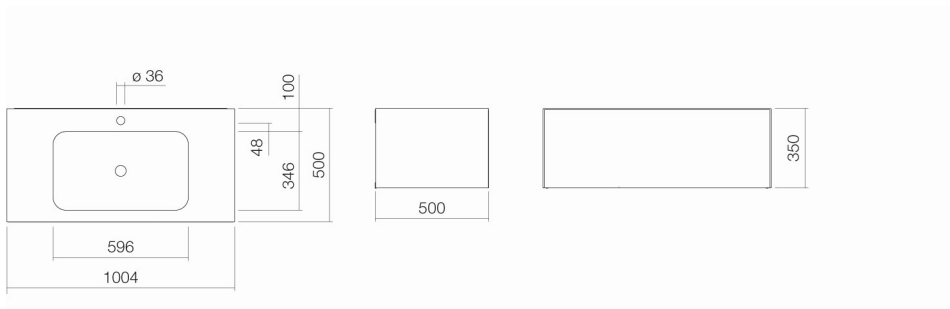

Asmform

Technisches Datenblatt

Waschplätze

WP.Folio3

Artikelnummer: 5156810000

Designpartner: busalt design

Eigenschaften

Artikelbezeichnung
Artikelnummer
Standardfarbe
Serienausführung
Abmessungen
Material
Nettogewicht
Montage
Zubehör

WP.Folio3
5156810000
Weiß / Fossilgrau
mit Hahnloch, ohne Überlauf
1004 x 500 x 350
Glasierter Stahl / Lack seidenmatt
53,00 kg
für den Wandanschluss
Facheinteilung FU.H358.1, Facheinteilung FU.H358.2,
Tissuebox FU.TI1, Ordnungsbox FU.BX1, Facheinteilung
FU.BX2, Ablage für Kosmetikartikel FU.TB1
Optimaler Auftreffbereich ca. 130 – 165 mm ab Mitte Hahnloch.

Armaturenhinweis

Optimales Auftreffen auf der Beckenmulde bei Armaturen mit senkrechtem Auslauf (Auftrittswinkel 90°) und mit eingebautem Perlator.

Ausschreibungstext

Waschplatz rechteckig, 1004 x 500 mm, Höhe 350 mm, Beckenmulde rechteckig mittig, mit Hahnloch, ohne Überlauf, seitlich umlaufende Waschtischabdeckung weiß glasiert, Waschtischunterschrank grifflos mit Push-to open, Vollauszug, Möbeloberfläche Lack seidenmatt, Fossilgrau, inklusive Schaftventil mit weiß glasierter Abdeckkappe, Raumparsiphon und Befestigungsset
Fabrikat: Alape
Modell: WP.Folio3
