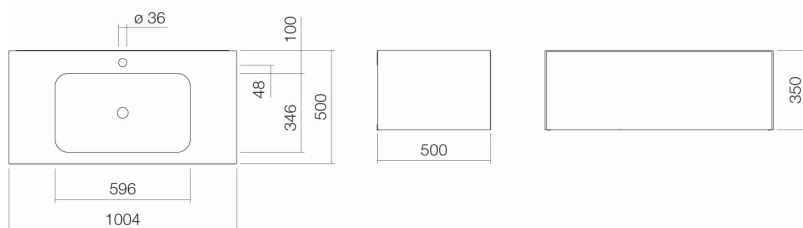

Asmform

Technisches Datenblatt

Waschplätze

WP.Folio3

Artikelnummer: 5156811000

Designpartner: busalt design

Eigenschaften

Artikelbezeichnung
Artikelnummer
Standardfarbe
Serienausführung
Abmessungen
Material
Nettogewicht
Montage
Zubehör

WP.Folio3
5156811000
Weiß / Mondstein
mit Hahnloch, ohne Überlauf
1004 x 500 x 350
Glasierter Stahl / Lack seidenmatt
53,00 kg
für den Wandanschluss
Facheinteilung FU.H358.1, Facheinteilung FU.H358.2,
Tissuebox FU.TI1, Ordnungsbox FU.BX1, Facheinteilung
FU.BX2, Ablage für Kosmetikartikel FU.TB2
Optimaler Auftreffbereich ca. 130 – 165 mm ab Mitte Hahnloch.

Armaturenhinweis

Optimales Auftreffen auf der Beckenmulde bei Armaturen mit senkrechtem Auslauf (Auftrittswinkel 90°) und mit eingebautem Perlator.

Ausschreibungstext

Waschplatz rechteckig, 1004 x 500 mm, Höhe 350 mm, Beckenmulde rechteckig mittig, mit Hahnloch, ohne Überlauf, seitlich umlaufende Waschtischabdeckung weiß glasiert, Waschtischunterschrank grifflos mit Push-to open, Vollauszug, Möbelloberfläche Lack seidenmatt, Mondstein, inklusive Schaftventil mit weiß glasierter Abdeckkappe, Raumsparsiphon und Befestigungsset
Fabrikat: Alape
Modell: WP.Folio3
