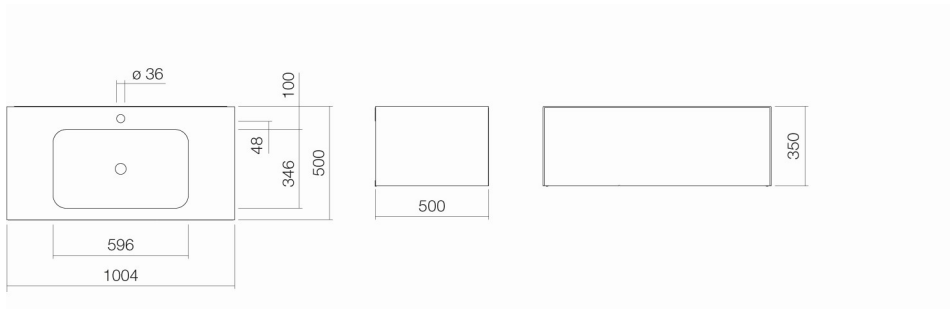

A³form

Technisches Datenblatt

Waschplätze

WP.Folio3

Artikelnummer: 5156814000

Designpartner: busalt design

Eigenschaften

Artikelbezeichnung
Artikelnummer
Standardfarbe
Serienausführung
Abmessungen
Material
Nettogewicht
Montage
Zubehör

WP.Folio3
5156814000
Weiß
mit Hahnloch, ohne Überlauf
1004 x 500 x 350
Glasierter Stahl / Lack seidenmatt
53,00 kg
für den Wandanschluss
Facheinteilung FU.H358.1, Facheinteilung FU.H358.2,
Tissuebox FU.TI1, Ordnungsbox FU.BX1, Facheinteilung
FU.BX2, Ablage für Kosmetikartikel FU.TB5
Optimaler Auftreffbereich ca. 130 – 165 mm ab Mitte Hahnloch.

Armaturenhinweis

Optimales Auftreffen auf der Beckenmulde bei Armaturen mit senkrechtem Auslauf (Auftrittswinkel 90°) und mit eingebautem Perlator.

Ausschreibungstext

Waschplatz rechteckig, 1004 x 500 mm, Höhe 350 mm, Beckenmulde rechteckig mittig, mit Hahnloch, ohne Überlauf, seitlich umlaufende Waschtischabdeckung weiß glasiert, Waschtischunterschrank grifflos mit Push-to open, Vollauszug, Möbeloberfläche Lack seidenmatt, Weiß, inklusive Schaftventil mit weiß glasierter Abdeckkappe, Raumparsiphon und Befestigungsset
Fabrikat: Alape
Modell: WP.Folio3
