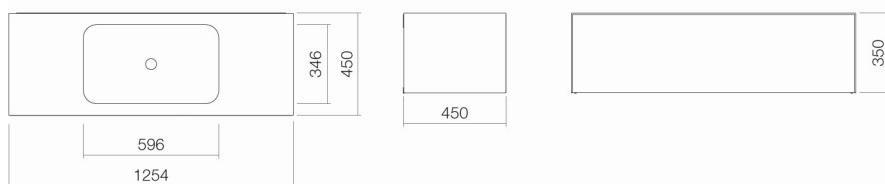

Facheinteilung FU.H358.1, Facheinteilung FU.H358.2,
Tissuebox FU.TI1, Ordnungsbox FU.BX1, Facheinteilung

FU.BX2, Ablage für Kosmetikartikel FU.TB7

Optimaler Auftreffbereich ca. 135 – 170 mm ab

Beckenhinterkante.

Armaturenhinweis

Optimales Auftreffen auf der Beckenmulde bei Armaturen mit senkrechtem Auslauf (Auftrittswinkel 90°) und mit eingebautem Perlator.

Ausschreibungstext

Waschplatz rechteckig, 1254 x 450 mm, Höhe 350 mm, Beckenmulde rechteckig mittig, ohne Hahnloch, ohne Überlauf, seitlich umlaufende Waschtischabdeckung weiß glasiert, Waschtischunterschrank grifflos mit Push-to open, Vollauszug, Möbeloberfläche Lack seidenmatt, Mondstein, inklusive Schaftventil mit weiß glasierter Abdeckkappe, Raumparsiphon und Befestigungsset