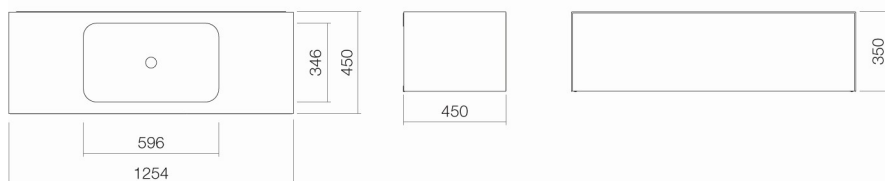

Ausschreibungstext

Waschplatz rechteckig, 1254 x 450 mm, Höhe 350 mm, Beckenmulde rechteckig mittig, ohne Hahnloch, ohne Überlauf, seitlich umlaufende Waschtischabdeckung weiß glasiert, Waschtischunterschrank grifflos mit Push-to open, Vollauszug, Möbelloberfläche Lack seidenmatt, Schattenerde, inklusive Schaftventil mit weiß glasierter Abdeckkappe, Raumsparsiphon und Befestigungsset

Fabrikat: Alape

Modell: WP.Folio6