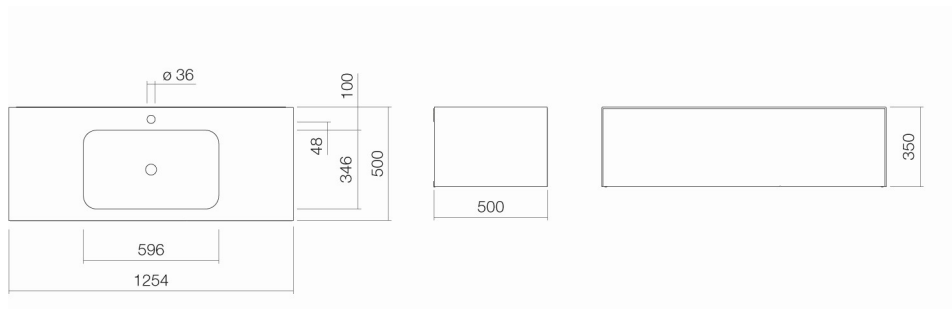

61,50 kg

für den Wandanschluss

Facheinteilung FU.H358.1, Facheinteilung FU.H358.2,

Tissuebox FU.TI1, Ordnungsbox FU.BX1, Facheinteilung

FU.BX2, Ablage für Kosmetikartikel FU.TB4

Optimaler Auftreffbereich ca. 130 – 165 mm ab Mitte Hahnloch.

#### Armaturenhinweis

Optimales Auftreffen auf der Beckenmulde bei Armaturen mit senkrechtem Auslauf (Auftrittswinkel 90°) und mit eingebautem Perlator.

---

#### Ausschreibungstext

Waschplatz rechteckig, 1254 x 500 mm, Höhe 350 mm, Beckenmulde rechteckig mittig, mit Hahnloch, ohne Überlauf, seitlich umlaufende Waschtischabdeckung weiß glasiert, Waschtischunterschrank grifflos mit Push-to open, Vollauszug, Möbeloberfläche Lack seidenmatt, Schattenerde, inklusive Schaftventil mit weiß glasierter Abdeckkappe, Raumsparisphon und Befestigungsset