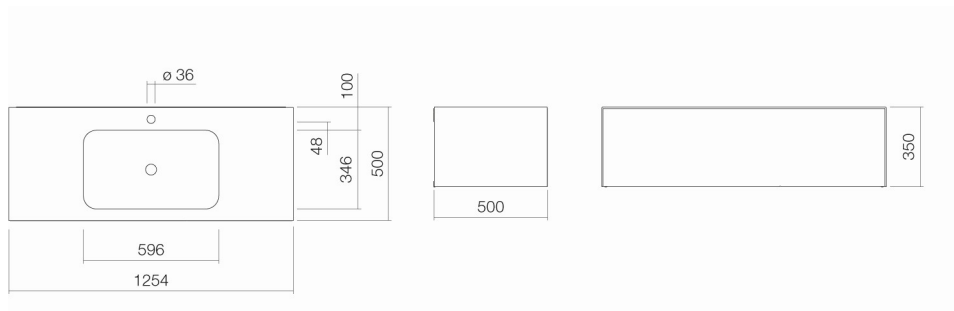

WP.Folio5

5157814000

Weiß

mit Hahnloch, ohne Überlauf

1258 x 500 x 350

Glasierter Stahl / Lack seidenmatt

61,50 kg

für den Wandanschluss

Facheinteilung FU.H358.1, Facheinteilung FU.H358.2,

Tissuebox FU.TI1, Ordnungsbox FU.BX1, Facheinteilung

FU.BX2, Ablage für Kosmetikartikel FU.TB5

Optimaler Auftreffbereich ca. 130 – 165 mm ab Mitte Hahnloch.

Armaturenhinweis

Optimales Auftreffen auf der Beckenmulde bei Armaturen mit senkrechtem Auslauf (Auftrittswinkel 90°) und mit eingebautem Perlator.

Ausschreibungstext

Waschplatz rechteckig, 1254 x 500 mm, Höhe 350 mm, Beckenmulde rechteckig mittig, mit Hahnloch, ohne Überlauf, seitlich umlaufende Waschtischabdeckung weiß glasiert, Waschtischunterschrank grifflos mit Push-to open, Vollauszug, Möbeloberfläche Lack seidenmatt, Weiß, inklusive Schaftventil mit weiß glasierter Abdeckkappe, Raumparsiphon und Befestigungsset