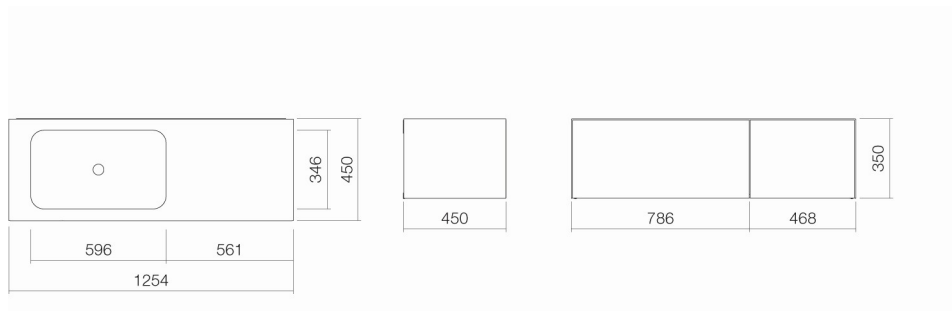

Asmform

Technisches Datenblatt

Waschplätze
WP.Folio8
Artikelnummer: 5158511000
Designpartner: busalt design

Eigenschaften

Artikelbezeichnung	WP.Folio8
Artikelnummer	5158511000
Standardfarbe	Weiß / Mondstein
Serienausführung	ohne Hahnloch, ohne Überlauf
Abmessungen	1260 x 450 x 350
Material	Glasierter Stahl / Lack seidenmatt
Nettogewicht	62,00 kg
Montage	für den Wandanschluss
Zubehör	Facheinteilung FU.H358.1, Facheinteilung FU.H358.2, Tissuebox FU.TI1, Ordnungsbox FU.BX1, Facheinteilung FU.BX2, Ablage für Kosmetikartikel FU.TB7
Armaturenhinweis	Optimaler Auftreffbereich ca. 135 – 170 mm ab Beckenhinterkante.
<small>Optimales Auftreffen auf der Beckenmulde bei Armaturen mit senkrechtem Auslauf (Auftrittswinkel 90°) und mit eingebautem Perlator.</small>	

Ausschreibungstext

Waschplatz rechteckig, 1254 x 450 mm, Höhe 350 mm, Beckenmulde rechteckig links, ohne Hahnloch, ohne Überlauf, seitlich umlaufende Waschtischabdeckung weiß glasiert, Waschtischunterschrank grifflos mit Push-to open, zwei Vollauszüge, Möbeloberfläche Lack seidenmatt, Mondstein, inklusive Schaftventil mit weiß glasierter Abdeckkappe, Raumsparsiphon und Befestigungsset
Fabrikat: Alape
Modell: WP.Folio8
