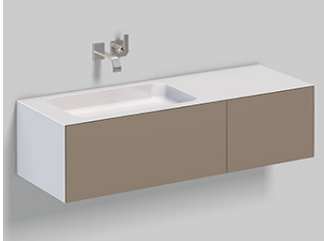

Asmform

Technisches Datenblatt

Waschplätze
WP.Folio8
Artikelnummer: 5158511000
Designpartner: busalt design

Eigenschaften

Artikelbezeichnung	WP.Folio8
Artikelnummer	5158511000
Standardfarbe	Weiß / Mondstein
Serienausführung	ohne Hahnloch, ohne Überlauf
Abmessungen	1260 x 450 x 350
Material	Glasierter Stahl / Lack seidenmatt
Nettogewicht	62,00 kg
Montage	für den Wandanschluss
Zubehör	Facheinteilung FU.H358.1, Facheinteilung FU.H358.2, Tissuebox FU.TI1, Ordnungsbox FU.BX1, Facheinteilung FU.BX2, Ablage für Kosmetikartikel FU.TB7
Armaturenhinweis	Optimaler Auftreffbereich ca. 135 – 170 mm ab Beckenhinterkante.
<small>Optimales Auftreffen auf der Beckenmulde bei Armaturen mit senkrechtem Auslauf (Auftrittswinkel 90°) und mit eingebautem Perlator.</small>	

Ausschreibungstext

Waschplatz rechteckig, 1254 x 450 mm, Höhe 350 mm, Beckenmulde rechteckig links, ohne Hahnloch, ohne Überlauf, seitlich umlaufende Waschtischabdeckung weiß glasiert, Waschtischunterschrank grifflos mit Push-to open, zwei Vollauszüge, Möbeloberfläche Lack seidenmatt, Mondstein, inklusive Schaftventil mit weiß glasierter Abdeckkappe, Raumsparsiphon und Befestigungsset
Fabrikat: Alape
Modell: WP.Folio8
